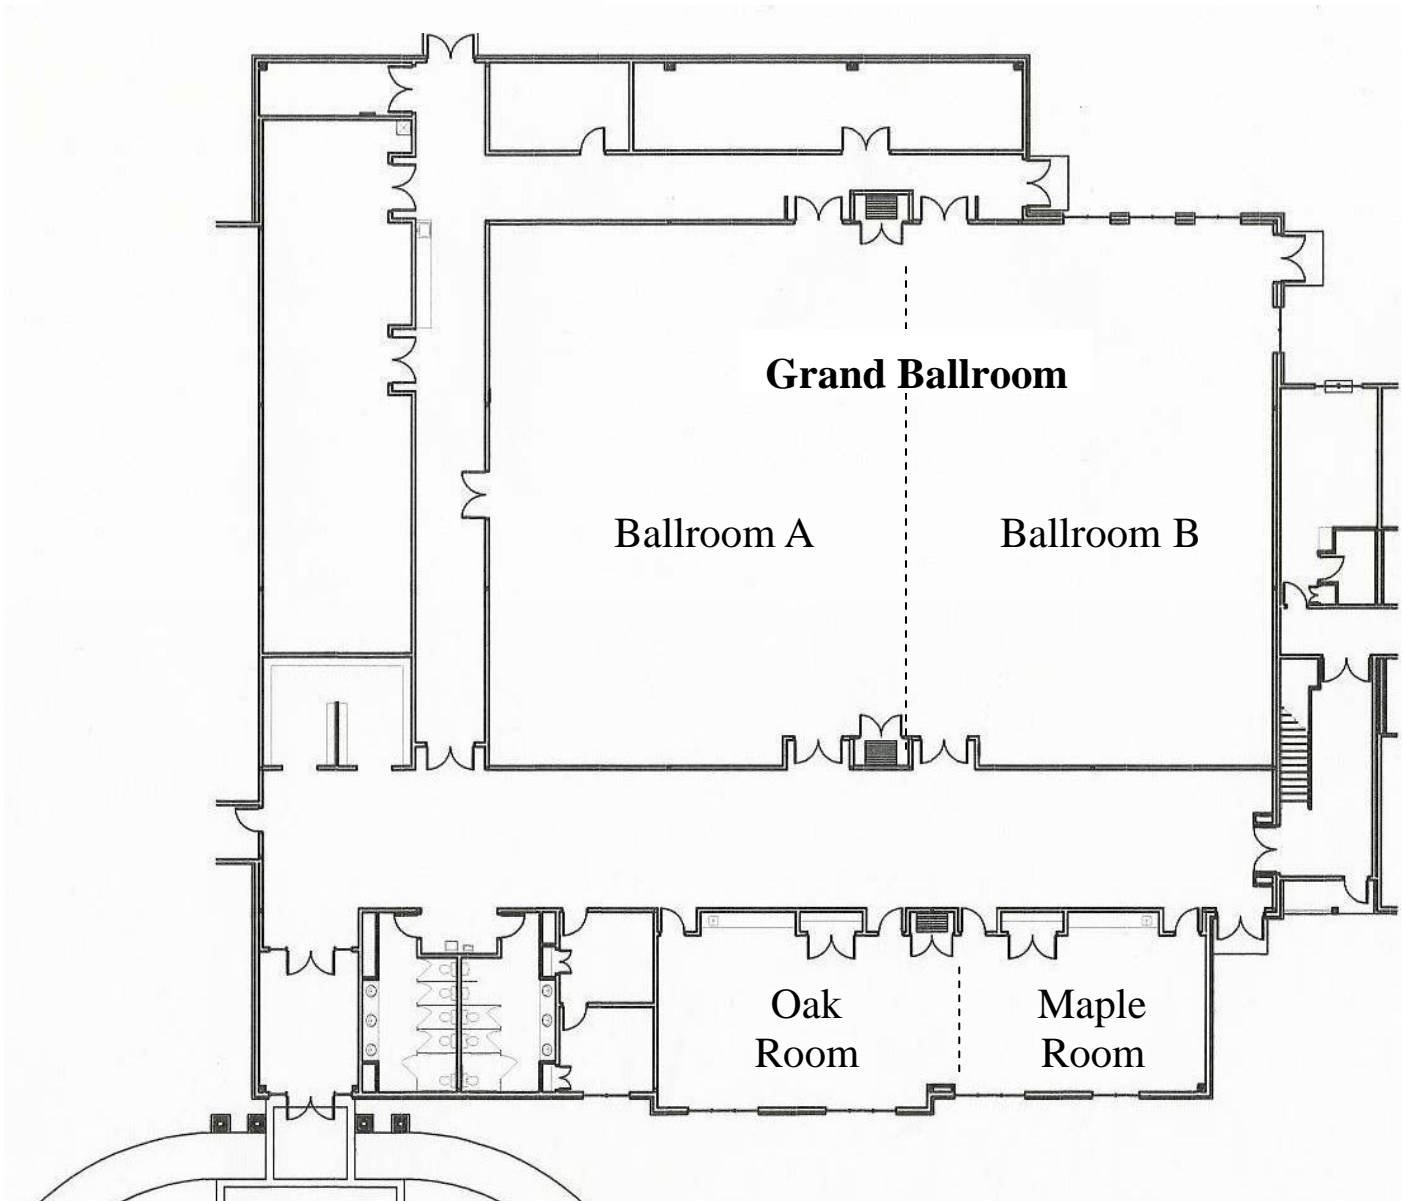

850 Kepler Drive  
 Green Bay, WI 54311  
 920-465-6700 Fax: 920-465-6732  
[www.meadowsevents.com](http://www.meadowsevents.com)

*Capacities*

<b>Room</b>	<b>Sq. Feet</b>	<b>Classroom</b>	<b>Theater</b>	<b>Rounds</b>	<b>U-Shape</b>	<b>H-Square</b>
Oak	770	40	50	50	25	30
Maple	700	32	40	40	20	26
Oak/Maple	1470	64	100	90	N/A	N/A
Ballroom A	3500	200	350	200	N/A	N/A
Ballroom B	3500	200	350	200	N/A	N/A
Grand Ballroom	7000	380	500	380	N/A	N/A